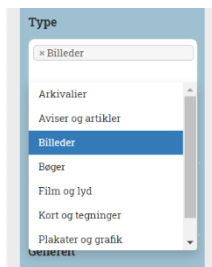

Til hjemmesiden Arkiv.dk er her en vejledning, som man kan bruge, og der er mange oplysninger at finde, bl.a. om den tidligere Aarup Kommune.

Brug udvidet søgning

Periode:

Ønskes en afgrænset periode skrives årstal i *Fra* og *Til*-felterne.

Type:

Klikkes der i feltet *Type*, kommer der flere valgmuligheder:

Arkiv:

Klikkes der på feltet *Arkiv*, vælges der mellem samtlige arkiver. Indtast det ønskede arkiv.

I stedet for at vælge *Arkiv* kan man vælge *Geografi* og skrive det ønskede sogn i feltet.