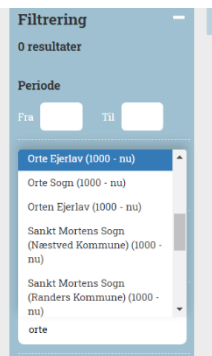

Til hjemmesiden Arkiv.dk er her en vejledning, som man kan bruge, og der er mange oplysninger at finde, bl.a. om den tidligere Aarup Kommune.

Brug udvidet søgning

Periode:

Ønskes en afgrænset periode skrives årstal i *Fra* og *Til*-felterne.

Type:

Klikkes der i feltet *Type*, kommer der flere valgmuligheder:

Arkiv:

Klikkes der på feltet *Arkiv*, vælges der mellem samtlige arkiver. Indtast det ønskede arkiv.

I stedet for at vælge *Arkiv* kan man vælge *Geografi* og skrive det ønskede sogn i feltet.