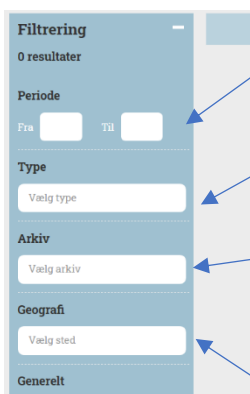

Til hjemmesiden Arkiv.dk er her en vejledning, som man kan bruge, og der er mange oplysninger at finde, bl.a. om den tidligere Aarup Kommune.

Brug udvidet søgning

Periode:

Ønskes en afgrænset periode skrives årstal i *Fra* og *Til*-felterne.

Type:

Klikkes der i feltet *Type*, kommer der flere valgmuligheder:

Arkiv:

Klikkes der på feltet *Arkiv*, vælges der mellem samtlige arkiver. Indtast det ønskede arkiv.

I stedet for at vælge *Arkiv* kan man vælge *Geografi* og skrive det ønskede sogn i feltet.