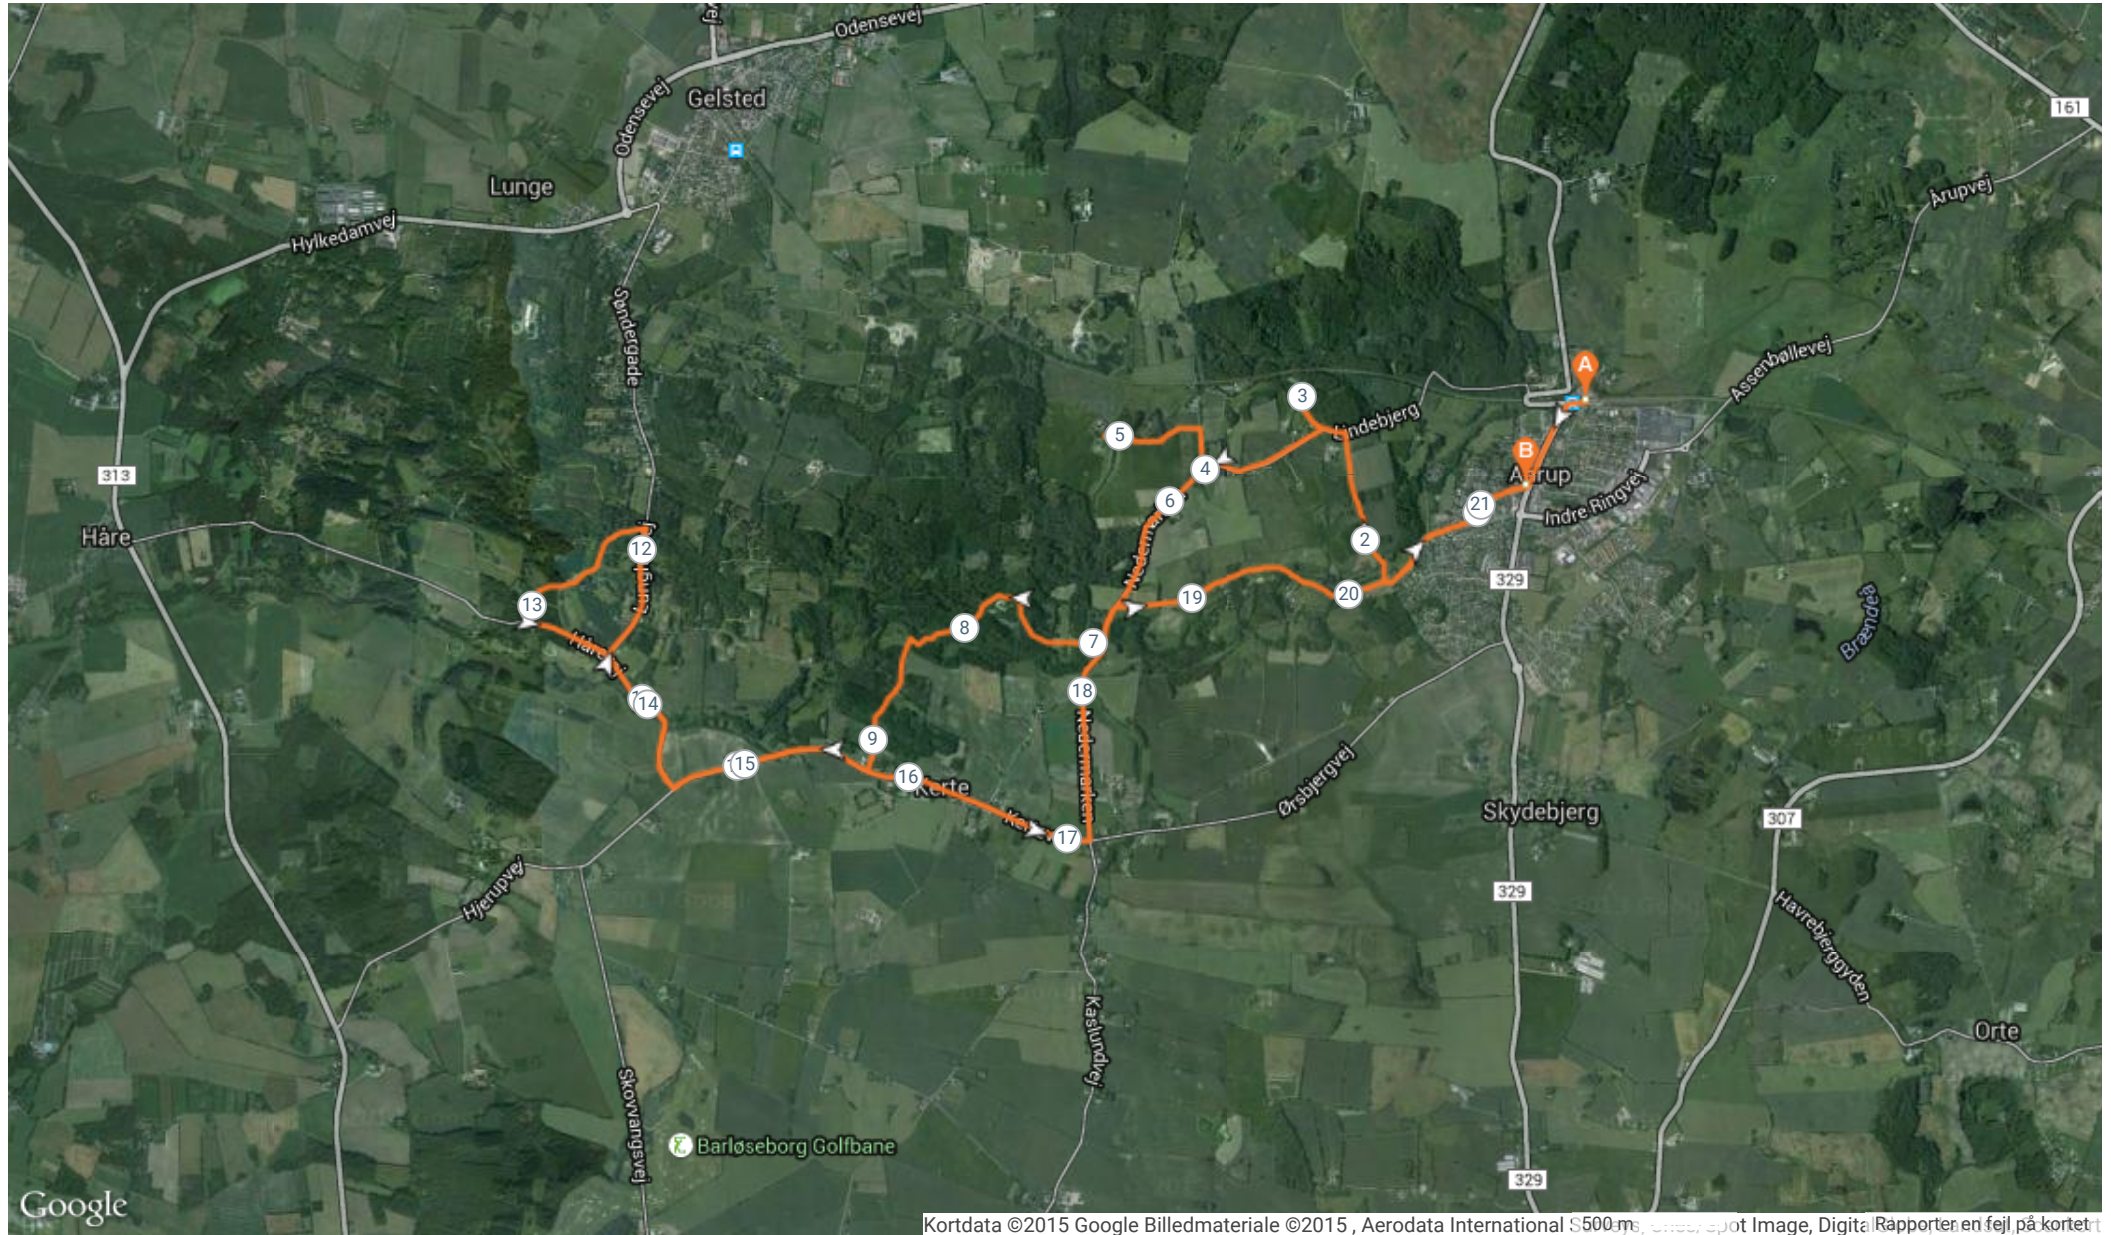

plotaroute.com - Aarup Historiske Halvmarrathon (21.289 km)

73 m

ETA	Km	Turn	Directions
22:58	1.828	↖	Tag mod nordvest ad Tokeskovvej mod Lindebjerg
23:53	1.893		Tag mod nordvest ad Tokeskovvej mod Lindebjerg
25:52	1.984		Tag mod nord ad Tokeskovvej mod Lindebjerg
30:31	2.240		Tag mod nord ad Tokeskovvej mod Lindebjerg
33:35	2.505		Tag mod nord ad Tokeskovvej mod Lindebjerg
35:42	2.642	←	Tag mod vest ad Lindebjerg
37:12	2.775	↗	Hold til højre, og bliv på Lindebjerg
39:52	3.010	↓	Tag mod syd ad Lindebjerg
43:07	3.245	→	Drej til højre, og bliv på Lindebjerg
43:15	3.256		Tag mod sydvest ad Lindebjerg mod Kronborg
46:53	3.535		Tag mod sydvest ad Lindebjerg mod Kronborg
52:52	4.045	↘	Tag mod nord ad Kronborg mod Nyfæste
55:56	4.315	←	Tag mod vest ad Nyfæste
1:03:18	4.903	↘	Tag mod sydøst ad Nyfæste mod Kronborg
1:11:27	5.491	→	Drej til højre, og følg Kronborg
1:11:35	5.504		Tag mod syd ad Kronborg mod Lindebjerg
1:15:25	5.761	↗	Drej til højre, og følg Nedermarken
1:15:35	5.772		Tag mod sydvest ad Nedermarken mod Ålækkevej
1:22:39	6.340		Tag mod syd ad Nedermarken mod Ålækkevej
1:25:28	6.610		Tag mod sydvest ad Nedermarken mod Ålækkevej
1:29:20	6.869		Tag mod syd ad Nedermarken mod Kohavebakken
1:30:13	6.945	→	Drej til højre, og følg Kohavebakken
1:38:44	7.601	↖	Tag mod vest ad Kohavebakken
1:40:04	7.700	↖	Drej til venstre, og bliv på Kohavebakken
1:51:31	8.571		Tag mod sydvest ad Mølleknappe mod Kertedalen
1:53:40	8.734		Tag mod sydvest ad Mølleknappe mod Kertedalen